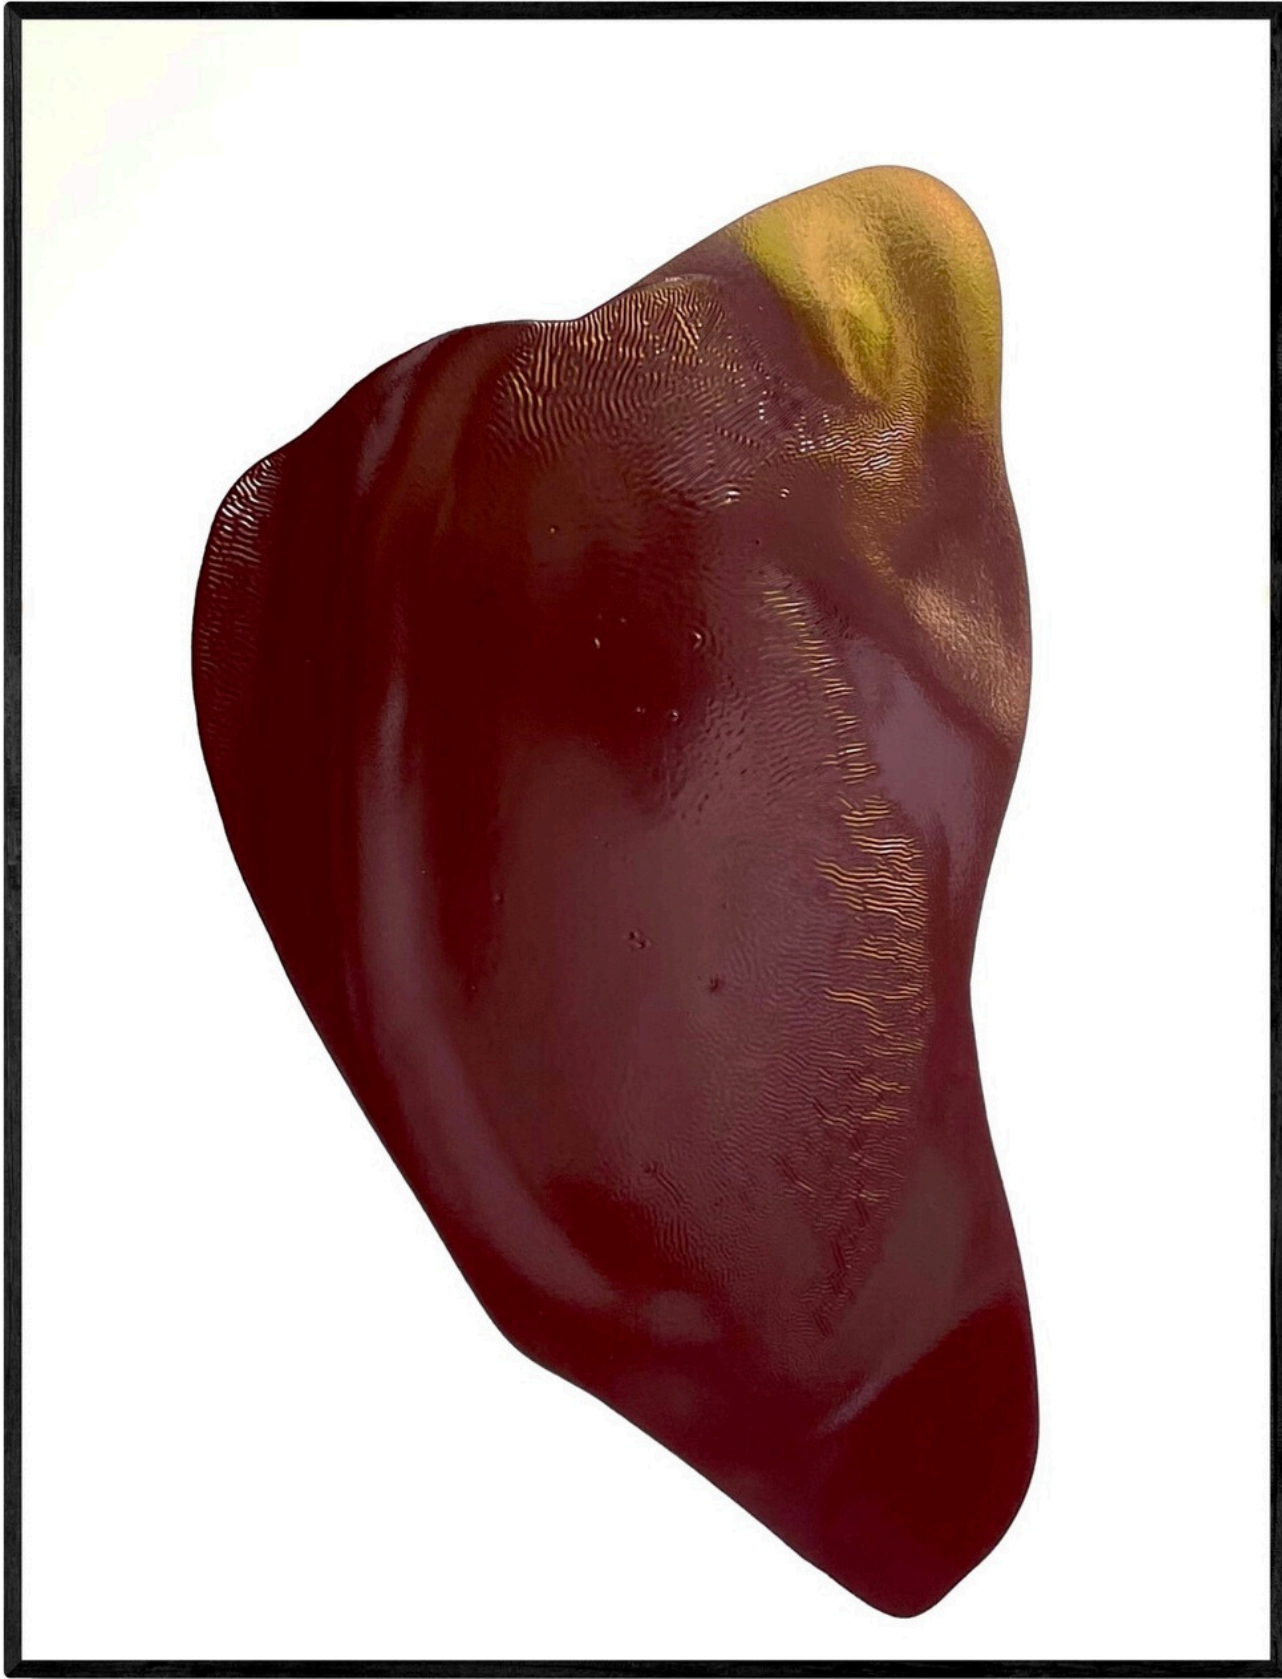

XXXVI, 2023

Enamel on arches 280 gr. white, 100%
cotton paper

90 x 70 cm

Collection: Borde Resistance

Escríbenos para más obras

$ 1,250 incluido IGV