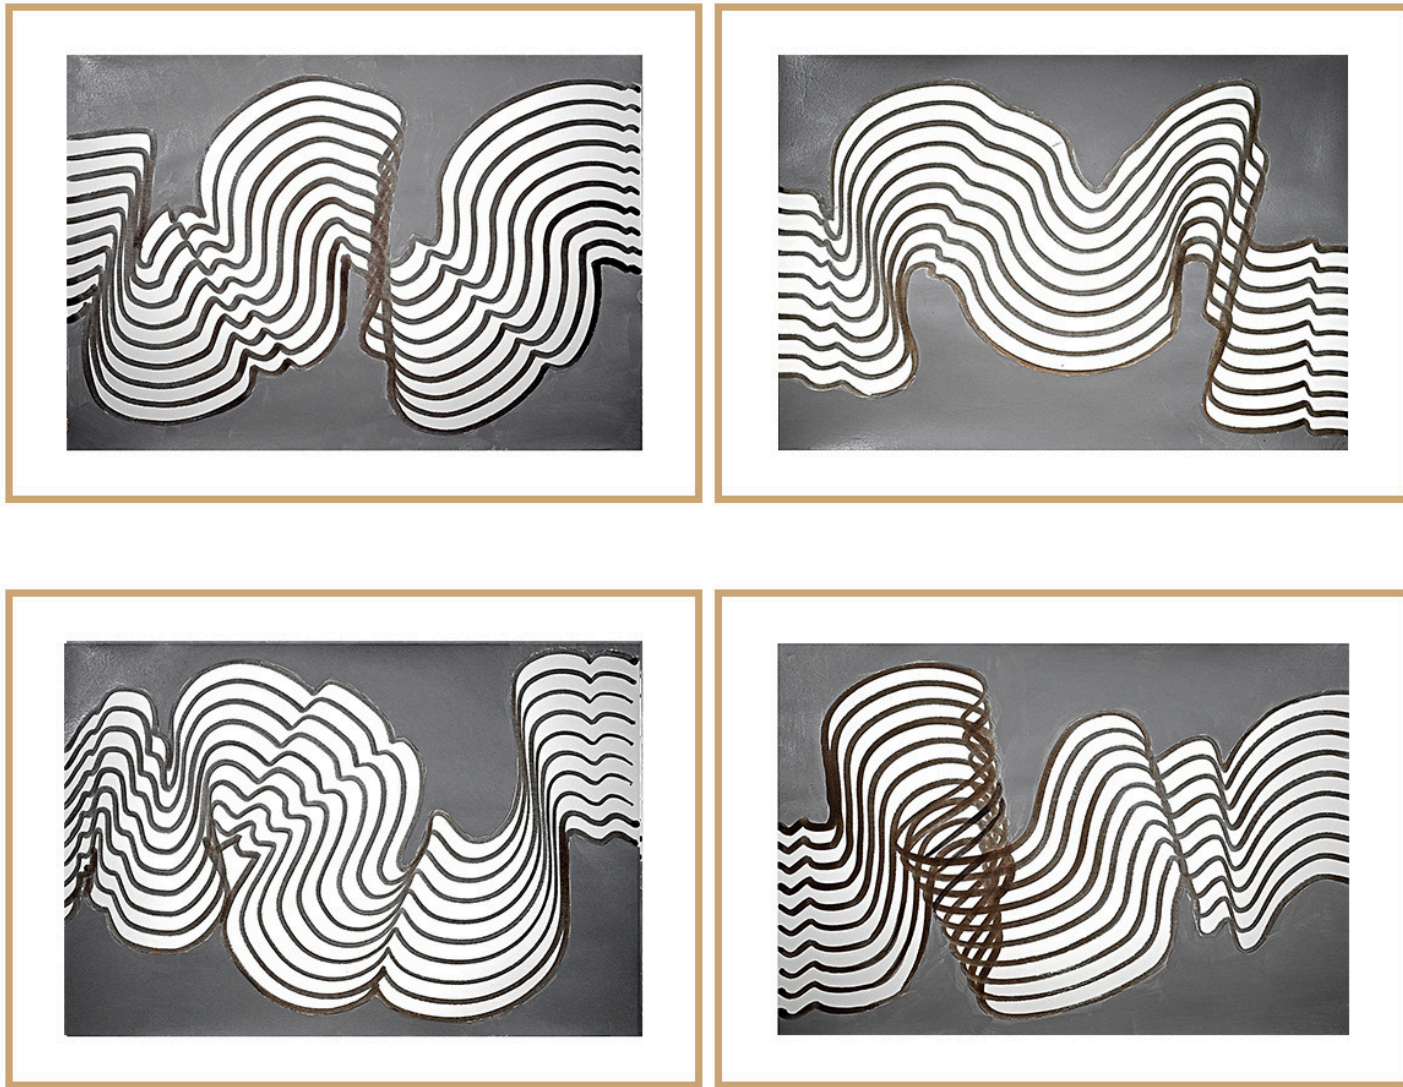

Drawing 412

Acrylic paint and indian ink on archival paper
4 piezas de 30 x 40 cm

Pieza Unica

Escríbenos para más obras

$ 1,010 Incluye IGV