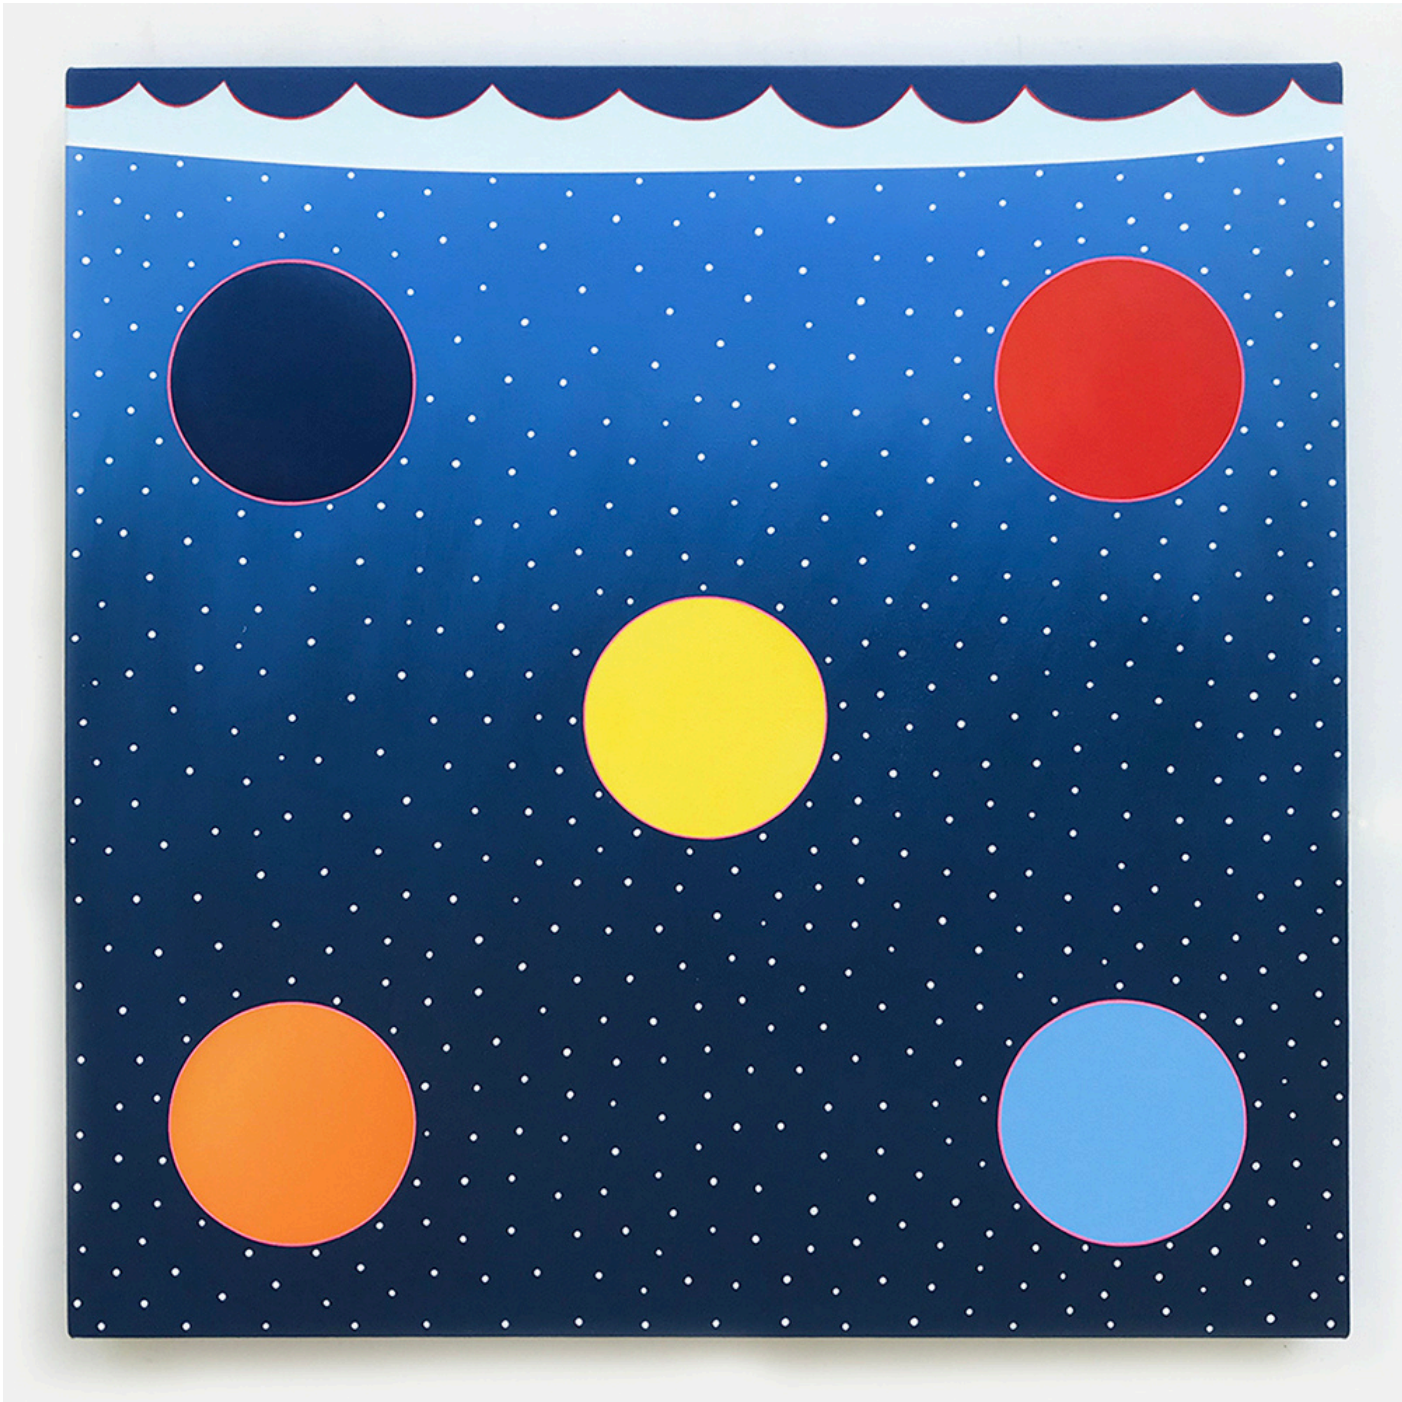

**Patrones**

C eramica

12 x 12 cm c/u

**Pieza Unica**

*Escr benos para m s obras*

*\$ 710 incluido IGV*

**Blackjack Snorkel**

Acrylic on canvas